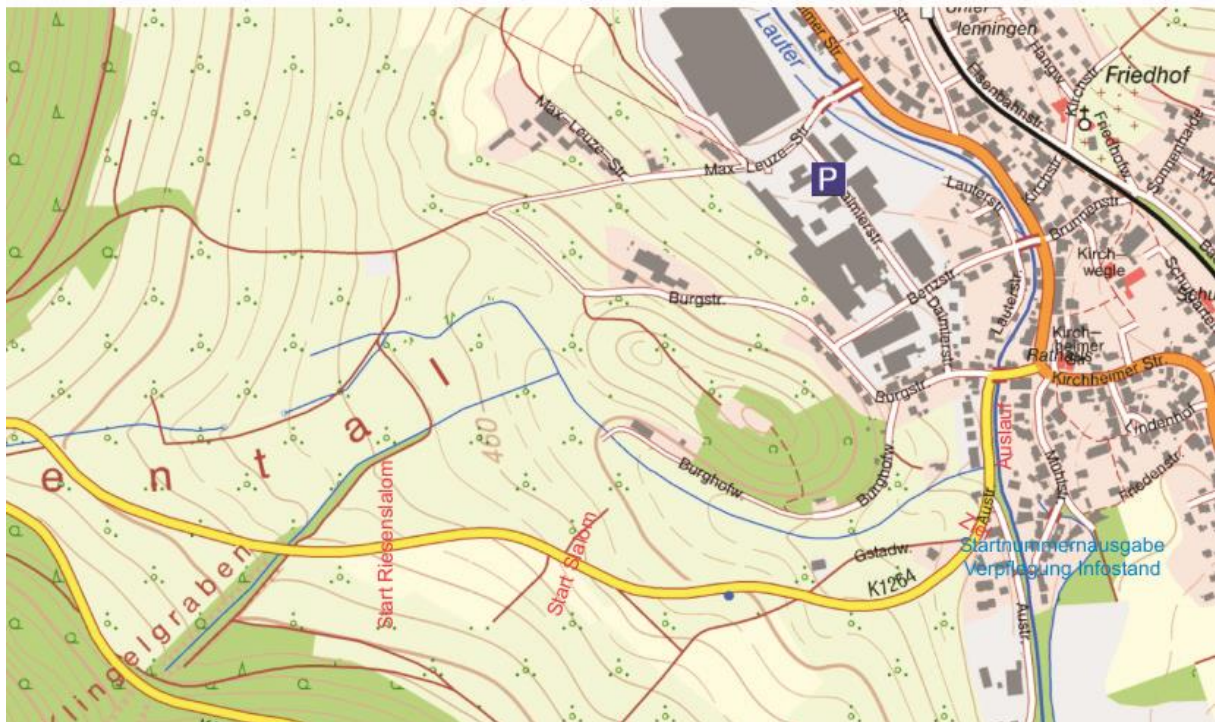

Streckenbeschreibung

Unsere Rennstrecke für die Deutsche Meisterschaft ist die K 1264, die Verbindungsstraße der Lenninger Ortsteile Unterlenningen und Hochwang. Die Strecke hat ein Gefälle zw. 6,3%– 6,7% und für den Riesenslalom eine Länge von ca. 800 Meter und einen Höhenunterschied von ca. 50 m. Der Slalom wird ca. 420 m lang sein mit einem Höhenunterschied von ca. 25 m. Über die Anzahl der Tore entscheidet der Kurssetzer, sie wird aber bei der Länge unserer Strecke zw. 50 und 60 liegen. Das Ziel befindet sich beim Bauhof der Gemeinde Lenningen in der Austraße. Der Start wird entsprechend des Wettbewerbs verlegt.

Deutsche Meisterschaft Ski Inline 2013 Rennstrecke